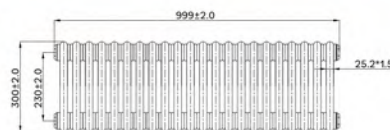

### Optional feet

**Code** SEN-FEET-3C-B  
**Description** 3 Column Black  
**Price (Per Pair)** £50.00 (Inc VAT)

Product Code	Column	Height (mm)	Width (mm)	Depth (mm)	Wall to Centre of Tapping (mm)	Heat Output BTU (T60)	Price (Inc VAT)
SEN-VIN-450x999-B-3C	3 Column	450	999	100	60	TBC	£209.95
SEN-VIN-450x1178-B-3C	3 Column	450	1178	100	60	TBC	£229.95
SEN-VIN-450x1355-B-3C	3 Column	450	1355	100	60	TBC	£289.95
SEN-VIN-450x1578-B-3C	3 Column	450	1578	100	60	TBC	£359.95
SEN-VIN-600x643-B-3C	3 Column	600	643	100	70.5	3818	£300.00
SEN-VIN-600x821-B-3C	3 Column	600	821	100	70.5	4908	£412.50
SEN-VIN-600x999-B-3C	3 Column	600	999	100	70.5	5999	£512.50
SEN-VIN-600x1177-B-3C	3 Column	600	1177	100	70.5	7090	£587.50
SEN-VIN-600x-1355-B-3C	3 Column	600	1355	100	70.5	8181	£712.50
SEN-VIN-600x1578-B-3C	3 Column	600	1578	100	70.5	9545	£825.00