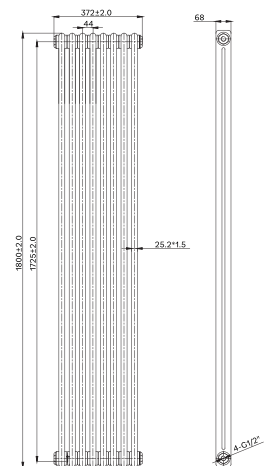

## Optional feet

**Code** SEN-FEET-2C-B

**Description** 2 Column Black

**Price (Per Pair)** £50.00 (Inc VAT)

Product Code	Column	Height (mm)	Width (mm)	Depth (mm)	Wall to Centre of Tapping (mm)	Heat Output BTU (T60)	Price (Inc VAT)
SEN-VIN-1800x372-B	2 Column	1800	372	68	70.5	4982	£400.00
SEN-VIN-1800x460-B	2 Column	1800	460	68	70.5	6227	£450.00
SEN-VIN-1800x548-B	2 Column	1800	548	68	70.5	7472	£525.00