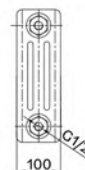

### Optional feet

**Code** SEN-FEET-3C-B  
**Description** 3 Column Black  
**Price (Per Pair)** £50.00 (Inc VAT)

Product Code	Column	Height (mm)	Width (mm)	Depth (mm)	Wall to Centre of Tapping (mm)	Heat Output BTU (T60)	Price (Inc VAT)
SEN-VIN-450x999-B-3C	3 Column	450	999	100	60	TBC	£209.95
SEN-VIN-450x1178-B-3C	3 Column	450	1178	100	60	TBC	£229.95
SEN-VIN-450x1355-B-3C	3 Column	450	1355	100	60	TBC	£289.95
SEN-VIN-450x1578-B-3C	3 Column	450	1578	100	60	TBC	£359.95
SEN-VIN-600x643-B-3C	3 Column	600	643	100	70.5	3818	£300.00
SEN-VIN-600x821-B-3C	3 Column	600	821	100	70.5	4908	£412.50
SEN-VIN-600x999-B-3C	3 Column	600	999	100	70.5	5999	£512.50
SEN-VIN-600x1177-B-3C	3 Column	600	1177	100	70.5	7090	£587.50
SEN-VIN-600x-1355-B-3C	3 Column	600	1355	100	70.5	8181	£712.50
SEN-VIN-600x1578-B-3C	3 Column	600	1578	100	70.5	9545	£825.00