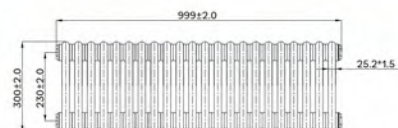

## Optional feet

**Code** SEN-FEET-3C-G

**Description** 3 Column Anthracite Grey

**Price (Per Pair)** £50.00 (Inc VAT)

Product Code	Column	Height (mm)	Width (mm)	Depth (mm)	Wall to Centre of Tapping (mm)	Heat Output BTU (T60)	Price (Inc VAT)
SEN-VIN-450x999-G-3C	3 Column	450	999	100	60	TBC	£209.95
SEN-VIN-450x1178-G-3C	3 Column	450	1178	100	60	TBC	£229.95
SEN-VIN-450x1355-G-3C	3 Column	450	1178	100	60	TBC	£289.95
SEN-VIN-450x1578-G-3C	3 Column	450	1578	100	60	TBC	£359.95
SEN-VIN-600x643-G-3C	3 Column	600	643	100	70.5	3818	£300.00
SEN-VIN-600x821-G-3C	3 Column	600	821	100	70.5	4908	£412.50
SEN-VIN-600x999-G-3C	3 Column	600	999	100	70.5	5999	£512.50
SEN-VIN-600x1177-G-3C	3 Column	600	1177	100	70.5	7090	£587.50
SEN-VIN-600x-1355-G-3C	3 Column	600	1355	100	70.5	8181	£712.50
SEN-VIN-600x1578-G-3C	3 Column	600	1578	100	70.5	9545	£825.00